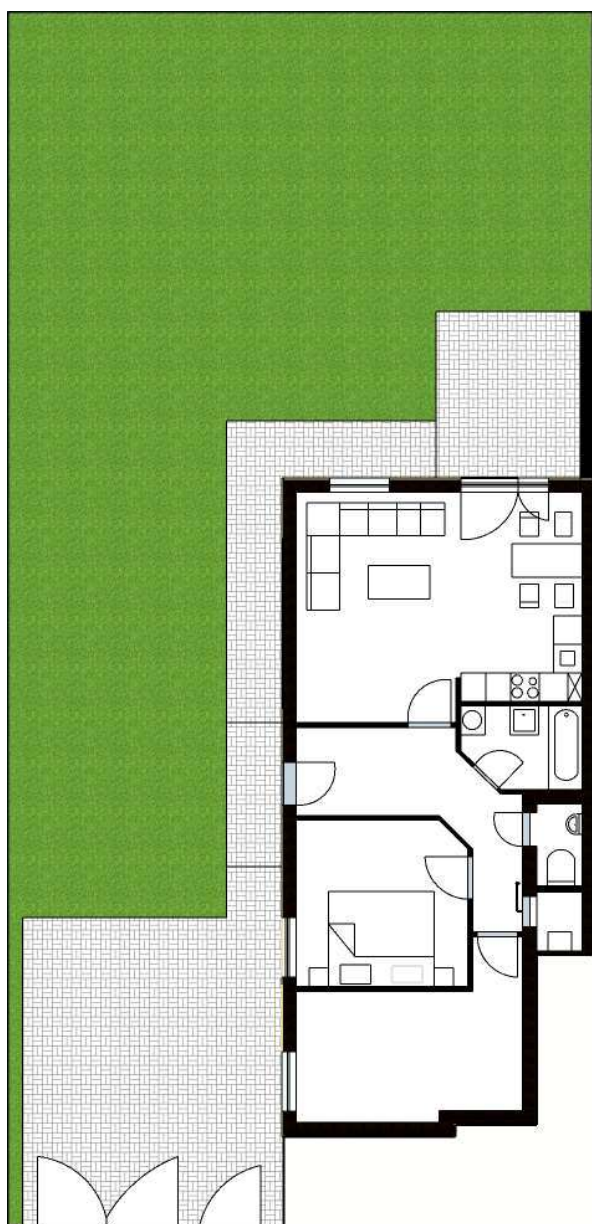

NOVOSTAVBA RODINNÝCH DVOJDOMOV – BAKA

Rodinný dvojdom AB

Označenie bytu: Dom AB-BytA

Cena: 77.000,-Eur

Legenda:

Označenie	Funkcia	Plocha [m ²]
A1.01	Zádvrie	6,00
A1.02	Chodba	4,17
A1.03	Izba	13,95
A1.04	Úložný priestor	1,95
A1.05	WC	1,70
A1.06	Kúpeľňa	4,14
A1.07	Obývacia izba	16,64
A1.08	Kuchyňa	11,22
A1.10	Spálňa	12,13
		71,90 m²
A1.09	Terasa	9,08
		9,08 m²
Spolu		80,98 m²