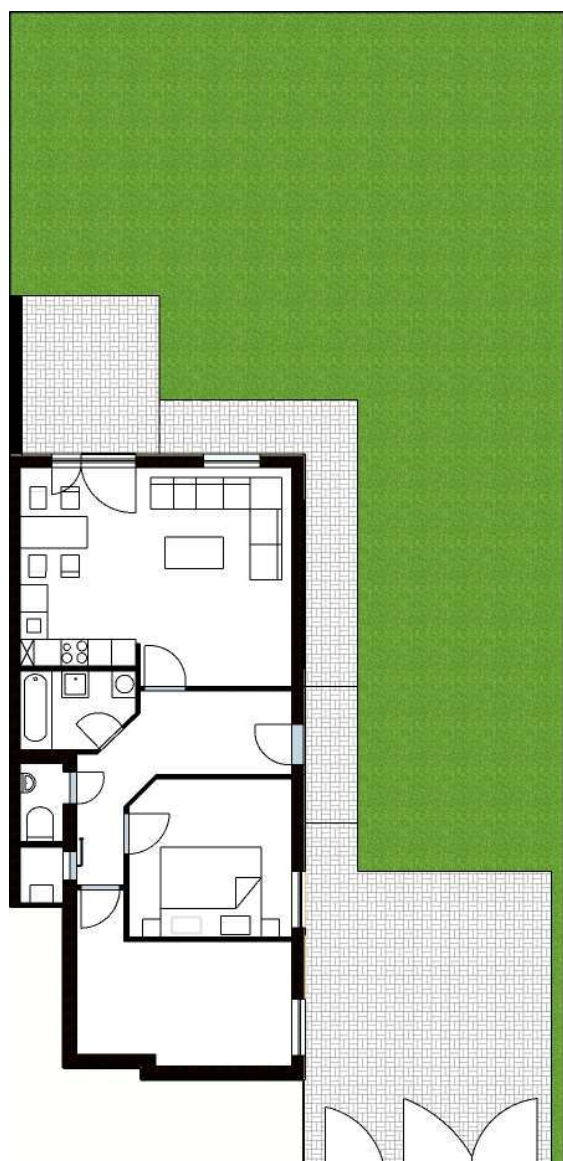

NOVOSTAVBA RODINNÝCH DVOJDOMOV – BAKA

Rodinný dvojdom AB

Označenie bytu: Dom AB-BytB

Cena: 77.000,-Eur

Legenda:

Označenie	Funkcia	Plocha [m ²]
B1.01	Zádverie	6,00
B1.02	Chodba	4,17
B1.03	Izba	13,95
B1.04	Úložný priestor	1,95
B1.05	WC	1,70
B1.06	Kúpeľňa	4,14
B1.07	Obývacia izba	16,64
B1.08	Kuchyňa	11,22
B1.10	Spálňa	12,13
		71,90 m²
B1.09	Terasa	9,08
		9,08 m²
Spolu		80,98 m²